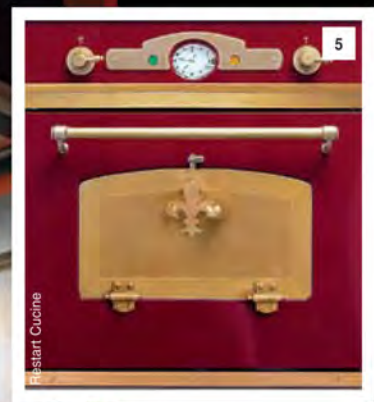

Restart Cucine

5