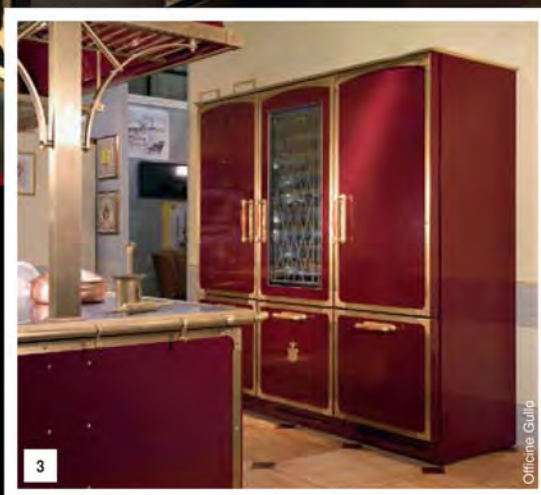

3

Perrin & Rowe / «АРТ РУМ»

1. Кухня в традиционном английском стиле. Для создания ее интерьера архитектор Александр Попель использовал кухонный гарнитур от английской фирмы Edwin Loxley (интерьерный салон «АРТ РУМ»). 2. Смеситель для кухни от Restart Cucine (Италия), выполненный из полированной латуни. 3. Смеситель от английской фирмы Perrin&Rowe (интерьерный салон «АРТ РУМ»). 4. Английская компания Graham&Brown (Великобритания) предлагает серию Contour — водоотталкивающие, антибактериальные и износостойкие обои, предназначенные для отделки помещений кухни и ванной комнаты. На фото: ретромотивы обоев Time for Tea. 5. Встраиваемая керамическая мойка от Villeroy&Boch (Германия).

Restart Cucine

Original Style «АРТ РУМ»

Officine Gullo

1, 5. Saeef — кухня от Restart Cucine (Италия). Интересное декоративное прочтение стилей кантри и ретро: сочетание сатинированного металла, лака, медных накладок ручной работы, столешница кухонного «острова», выполненная из массива дерева. Гарнитур оснащен высокотехнологичными варочной поверхностью, духовкой, вытяжкой, холодильником, посудомоечной машиной и т.д.